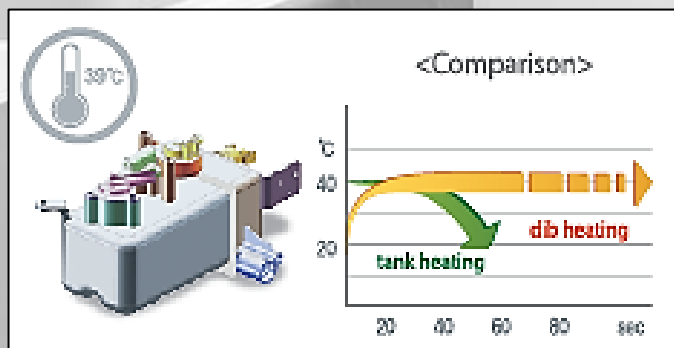

Воздушные  
пузыри

Энерго-  
сбережение

Самоочистка

# Функционал биде Daewoo

Усовершенствованная технология накопительного нагрева, позволяет продлить время подачи теплой ВОДЫ

Технология проточного нагрева, позволяет обеспечить мгновенную подачу теплой воды независимо от продолжительности использования