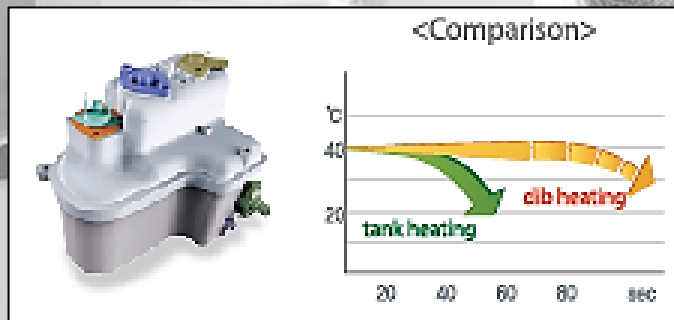

# Функционал биде Daewoo

Усовершенствованная технология накопительного нагрева, позволяет продлить время подачи теплой ВОДЫ

Технология проточного нагрева, позволяет обеспечить мгновенную подачу теплой воды независимо от продолжительности использования